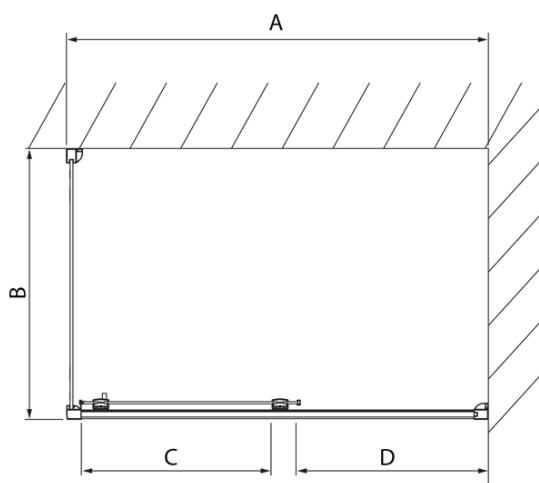

LUCIS LINE obdĺžniková sprchová zástena 1200x800mm L/P varianta

Objednací kód: DL1215DL3315

Základné informácie

Značka: Polysan
Séria: LUCIS LINE

Rozmery

Šírka: 1200 mm
Výška: 2000 mm
Hĺbka: 800 mm

Vlastnosti

Farba profilu: Chróm - Leštený hliník
Tvar: Obdĺžnikové zásteny
Typ otvárania: Posuvné
Smer otvárania: Univerzálne
Šírka vstupu: 475 mm
Typ výplne: Číre sklo
Úprava skla: Antidrop
Hrúbka skla: 8 mm
Vlastnosti: Rámové prevedenie
Hmotnosť / ks: 75.04 kg
Balenie: 2 ks
Záruka: 2 roky

LUCIS LINE obdížniková sprchová zástena 1200x800mm L/P varianta

Technický list

Model	A	C	D
DL1015	970-1010	375	~437
DL1115	1070-1110	425	~487
DL1215	1170-1210	475	~537
DL1315	1270-1310	525	~587
DL1415	1370-1410	575	~637