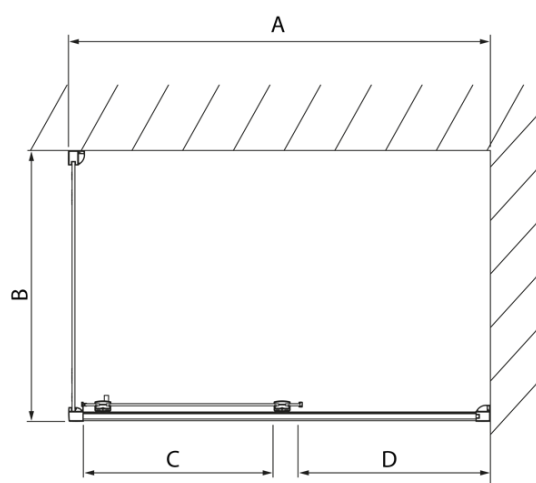

LUCIS LINE obdĺžniková sprchová zástena 1200x800mm L/P varianta

Objednací kód: DL1215DL3315

Základné informácie

Značka: Polysan
Séria: LUCIS LINE

Rozmery

Šírka: 1200 mm
Výška: 2000 mm
Hĺbka: 800 mm

Vlastnosti

Farba profilu: Chróm - Leštený hliník
Tvar: Obdĺžnikové zásteny
Typ otvárania: Posuvné
Smer otvárania: Univerzálne
Šírka vstupu: 475 mm
Typ výplne: Číre sklo
Úprava skla: Antidrop
Hrúbka skla: 8 mm
Vlastnosti: Rámové prevedenie
Hmotnosť / ks: 75.04 kg
Balenie: 2 ks
Záruka: 2 roky

LUCIS LINE obdĺžniková sprchová zástena 1200x800mm L/P varianta

Technický list

Model	A	C	D
DL1015	970-1010	375	~437
DL1115	1070-1110	425	~487
DL1215	1170-1210	475	~537
DL1315	1270-1310	525	~587
DL1415	1370-1410	575	~637