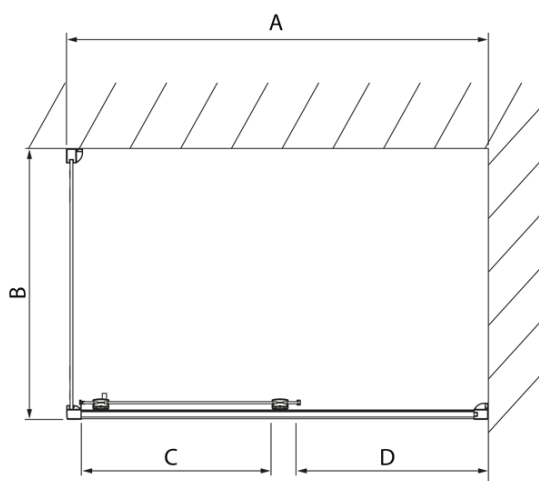

LUCIS LINE obdĺžniková sprchová zástena 1200x800mm L/P varianta

Technický list