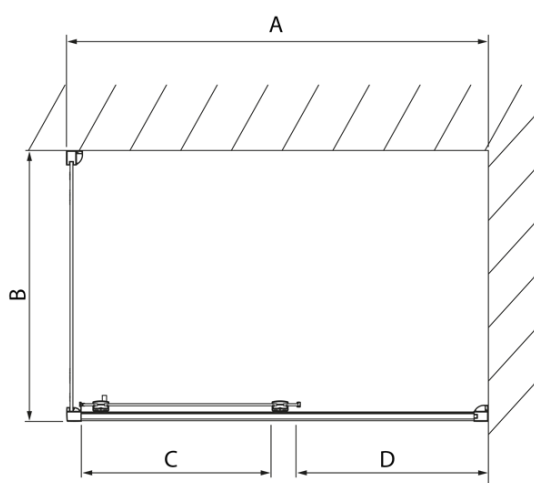

LUCIS LINE obdĺžniková sprchová zástena 1200x800mm L/P varianta

Objednací kód: DL1215DL3315

Základné informácie

Značka: Polysan
Séria: LUCIS LINE

Rozmery

Šírka: 1200 mm
Výška: 2000 mm
Hĺbka: 800 mm

Vlastnosti

Farba profilu: Chróm - Leštený hliník
Tvar: Obdĺžnikové zásteny
Typ otvárania: Posuvné
Smer otvárania: Univerzálne
Šírka vstupu: 475 mm
Typ výplne: Číre sklo
Úprava skla: Antidrop
Hrúbka skla: 8 mm
Vlastnosti: Rámové prevedenie
Hmotnosť / ks: 75.04 kg
Balenie: 2 ks
Záruka: 2 roky

LUCIS LINE obdĺžniková sprchová zástena 1200x800mm L/P varianta

Technický list

Model	A	C	D
DL1015	970-1010	375	~437
DL1115	1070-1110	425	~487
DL1215	1170-1210	475	~537
DL1315	1270-1310	525	~587
DL1415	1370-1410	575	~637