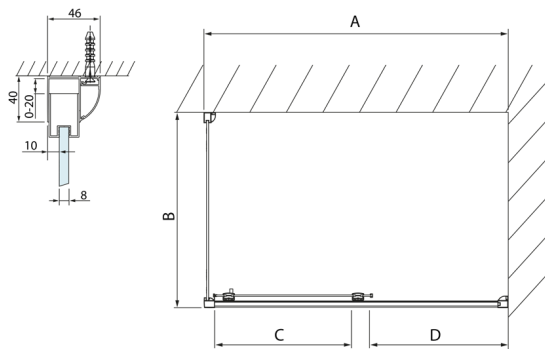

## Rozmery

Šírka: 1200 mm  
Výška: 2000 mm  
Hĺbka: 800 mm

## Technický list

Model	A	C	D
DL1015	970-1010	375	~437
DL1115	1070-1110	425	~487
DL1215	1170-1210	475	~537
DL1315	1270-1310	525	~587
DL1415	1370-1410	575	~637

Model	B
DL3215	670-690
DL3315	770-790
DL3415	870-890
DL3515	970-990