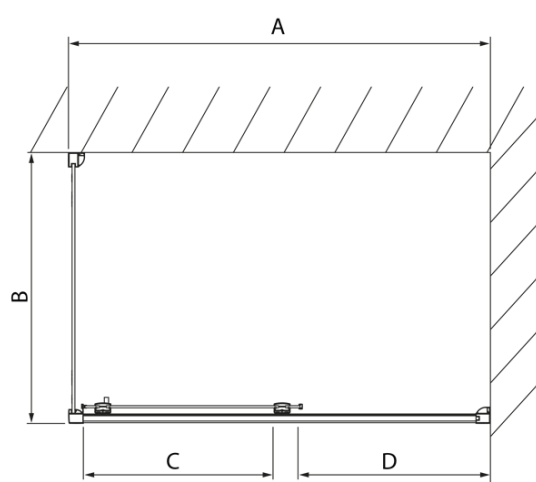

LUCIS LINE obdĺžniková sprchová zástena 1200x700mm L/P varianta

Technický list