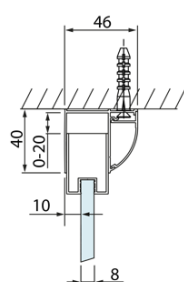

## Rozmery

Šírka: 1200 mm  
Výška: 2000 mm  
Hĺbka: 700 mm

## Vlastnosti

Farba profilu: Chróm - Leštený hliník  
Tvar: Obdĺžnikové zásteny  
Typ otvárania: Posuvné  
Smer otvárania: Univerzálne  
Šírka vstupu: 475 mm  
Typ výplne: Číre sklo  
Úprava skla: Antidrop  
Hrúbka skla: 8 mm  
Vlastnosti: Rámové prevedenie  
Hmotnosť / ks: 72.02 kg  
Balenie: 2 ks  
Záruka: 2 roky

# LUCIS LINE obdĺžniková sprchová zástena 1200x700mm L/P varianta

## Technický list

| Model  | A         | C   | D    |
|--------|-----------|-----|------|
| DL1015 | 970-1010  | 375 | ~437 |
| DL1115 | 1070-1110 | 425 | ~487 |
| DL1215 | 1170-1210 | 475 | ~537 |
| DL1315 | 1270-1310 | 525 | ~587 |
| DL1415 | 1370-1410 | 575 | ~637 |