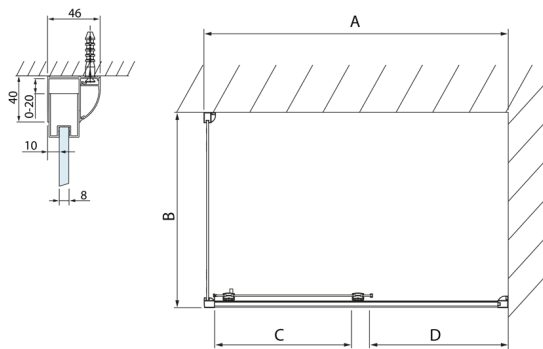

LUCIS LINE obdĺžniková sprchová zástena 1200x700mm L/P varianta

Objednací kód: DL1215DL3215

Rozmery

Šírka: 1200 mm
Výška: 2000 mm
Hĺbka: 700 mm

Vlastnosti

Záruka: 2 roky

Technický list

Model	A	C	D
DL1015	970-1010	375	~437
DL1115	1070-1110	425	~487
DL1215	1170-1210	475	~537
DL1315	1270-1310	525	~587
DL1415	1370-1410	575	~637

Model	B
DL3215	670-690
DL3315	770-790
DL3415	870-890
DL3515	970-990