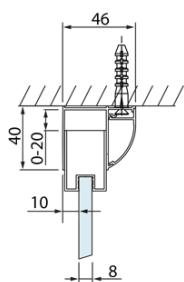

## Rozmery

Šírka: 1100 mm  
Výška: 2000 mm  
Hĺbka: 1000 mm

## Vlastnosti

Farba profilu: Chróm - Leštený hliník  
Tvar: Obdĺžnikové zásteny  
Typ otvárania: Posuvné  
Smer otvárania: Univerzálne  
Šírka vstupu: 425 mm  
Typ výplne: Číre sklo  
Úprava skla: Antidrop  
Hrúbka skla: 8 mm  
Vlastnosti: Rámové prevedenie  
Hmotnosť / ks: 88.07 kg  
Balenie: 2 ks  
Záruka: 2 roky

Technický list

Model	A	C	D
DL1015	970-1010	375	~437
DL1115	1070-1110	425	~487
DL1215	1170-1210	475	~537
DL1315	1270-1310	525	~587
DL1415	1370-1410	575	~637

Model	B
DL3215	670-690
DL3315	770-790
DL3415	870-890
DL3515	970-990