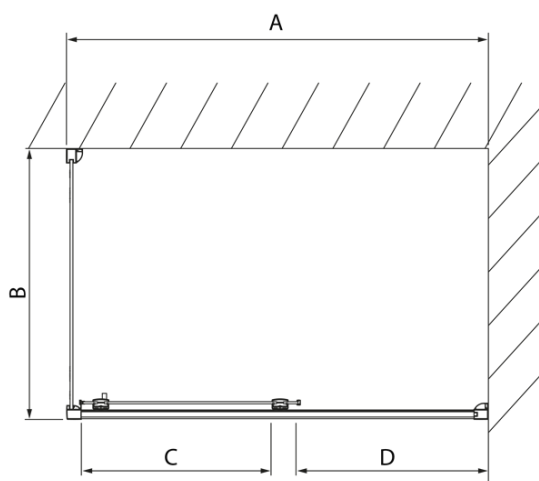

## Rozmery

Šírka: 1100 mm  
Výška: 2000 mm  
Hĺbka: 1000 mm

## Vlastnosti

Farba profilu: Chróm - Leštený hliník  
Tvar: Obdĺžnikové zásteny  
Typ otvárania: Posuvné  
Smer otvárania: Univerzálne  
Šírka vstupu: 425 mm  
Typ výplne: Číre sklo  
Úprava skla: Antidrop  
Hrúbka skla: 8 mm  
Vlastnosti: Rámové prevedenie  
Hmotnosť / ks: 88.07 kg  
Balenie: 2 ks  
Záruka: 2 roky

Technický list

Model	A	C	D
DL1015	970-1010	375	~437
DL1115	1070-1110	425	~487
DL1215	1170-1210	475	~537
DL1315	1270-1310	525	~587
DL1415	1370-1410	575	~637

Model	B
DL3215	670-690
DL3315	770-790
DL3415	870-890
DL3515	970-990