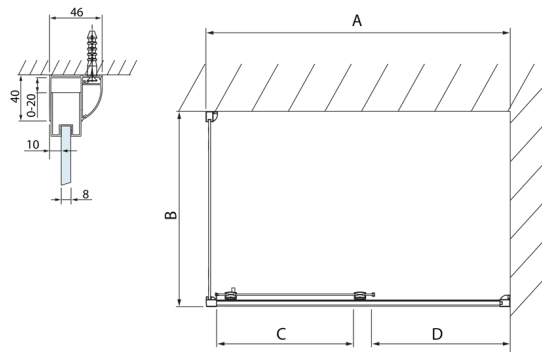

### Rozmery

Šírka: 1100 mm  
 Výška: 2000 mm  
 Hĺbka: 1000 mm

## Technický list

Model	A	C	D
DL1015	970-1010	375	~437
DL1115	1070-1110	425	~487
DL1215	1170-1210	475	~537
DL1315	1270-1310	525	~587
DL1415	1370-1410	575	~637

Model	B
DL3215	670-690
DL3315	770-790
DL3415	870-890
DL3515	970-990