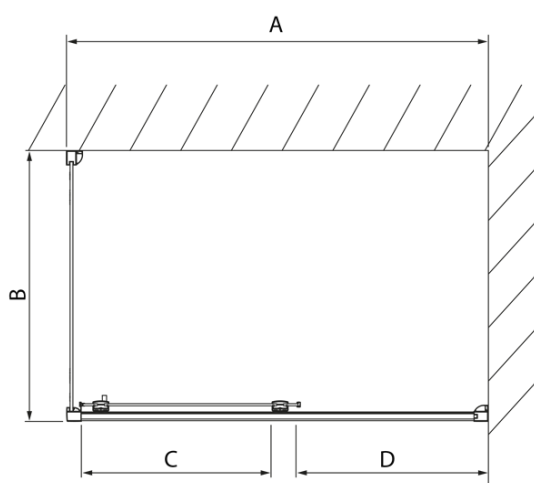

LUCIS LINE obdĺžniková sprchová zástena 1100x900mm L/P varianta

Objednací kód: DL1115DL3415

Základné informácie

Značka: Polysan
Séria: LUCIS LINE

Rozmery

Šírka: 1100 mm
Výška: 2000 mm
Hĺbka: 900 mm

Vlastnosti

Farba profilu: Chróm - Leštený hliník
Tvar: Obdĺžnikové zásteny
Typ otvárania: Posuvné
Smer otvárania: Univerzálne
Šírka vstupu: 425 mm
Typ výplne: Číre sklo
Úprava skla: Antidrop
Hrúbka skla: 8 mm
Vlastnosti: Rámové prevedenie
Hmotnosť / ks: 90.02 kg
Balenie: 2 ks
Záruka: 2 roky

LUCIS LINE obdĺžniková sprchová zástena 1100x900mm L/P varianta

Technický list

Model	A	C	D
DL1015	970-1010	375	~437
DL1115	1070-1110	425	~487
DL1215	1170-1210	475	~537
DL1315	1270-1310	525	~587
DL1415	1370-1410	575	~637