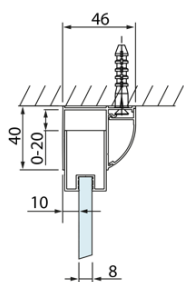

LUCIS LINE obdĺžniková sprchová zástena 1100x900mm L/P varianta

Objednací kód: DL1115DL3415

Základné informácie

Značka: Polysan
Séria: LUCIS LINE

Rozmery

Šírka: 1100 mm
Výška: 2000 mm
Hĺbka: 900 mm

Vlastnosti

Farba profilu: Chróm - Leštený hliník
Tvar: Obdĺžnikové zásteny
Typ otvárania: Posuvné
Smer otvárania: Univerzálne
Šírka vstupu: 425 mm
Typ výplne: Číre sklo
Úprava skla: Antidrop
Hrúbka skla: 8 mm
Vlastnosti: Rámové prevedenie
Hmotnosť / ks: 90.02 kg
Balenie: 2 ks
Záruka: 2 roky

LUCIS LINE obdĺžniková sprchová zástena 1100x900mm L/P varianta

Technický list

Model	A	C	D
DL1015	970-1010	375	~437
DL1115	1070-1110	425	~487
DL1215	1170-1210	475	~537
DL1315	1270-1310	525	~587
DL1415	1370-1410	575	~637

Model	B
DL3215	670-690
DL3315	770-790
DL3415	870-890
DL3515	970-990