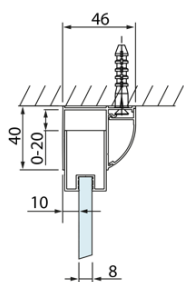

LUCIS LINE obdĺžniková sprchová zástena 1100x900mm L/P varianta

Objednací kód: DL1115DL3415

Základné informácie

Značka: Polysan
Séria: LUCIS LINE

Rozmery

Šírka: 1100 mm
Výška: 2000 mm
Hĺbka: 900 mm

Vlastnosti

Farba profilu: Chróm - Leštený hliník
Tvar: Obdĺžnikové zásteny
Typ otvárania: Posuvné
Smer otvárania: Univerzálne
Šírka vstupu: 425 mm
Typ výplne: Číre sklo
Úprava skla: Antidrop
Hrúbka skla: 8 mm
Vlastnosti: Rámové prevedenie
Hmotnosť / ks: 90.02 kg
Balenie: 2 ks
Záruka: 2 roky

Technický list

Model	A	C	D
DL1015	970-1010	375	~437
DL1115	1070-1110	425	~487
DL1215	1170-1210	475	~537
DL1315	1270-1310	525	~587
DL1415	1370-1410	575	~637

Model	B
DL3215	670-690
DL3315	770-790
DL3415	870-890
DL3515	970-990