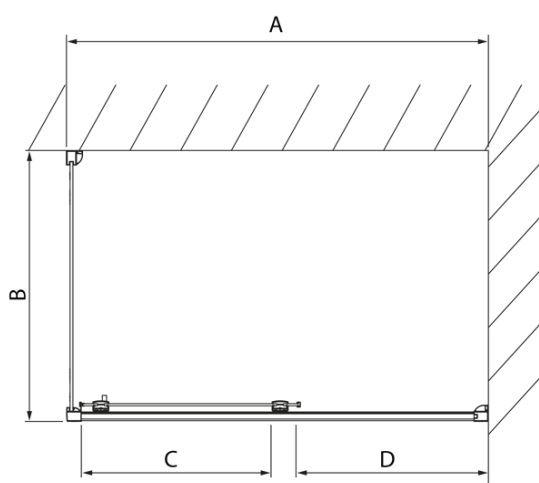

LUCIS LINE obdĺžniková sprchová zástena 1100x900mm L/P varianta

Objednací kód: DL1115DL3415

Základné informácie

Značka: Polysan
Séria: LUCIS LINE

Rozmery

Šírka: 1100 mm
Výška: 2000 mm
Hĺbka: 900 mm

Vlastnosti

Farba profilu: Chróm - Leštený hliník
Tvar: Obdĺžnikové zásteny
Typ otvárania: Posuvné
Smer otvárania: Univerzálne
Šírka vstupu: 425 mm
Typ výplne: Číre sklo
Úprava skla: Antidrop
Hrúbka skla: 8 mm
Vlastnosti: Rámové prevedenie
Hmotnosť / ks: 90.02 kg
Balenie: 2 ks
Záruka: 2 roky

Technický list

Model	A	C	D
DL1015	970-1010	375	~437
DL1115	1070-1110	425	~487
DL1215	1170-1210	475	~537
DL1315	1270-1310	525	~587
DL1415	1370-1410	575	~637

Model	B
DL3215	670-690
DL3315	770-790
DL3415	870-890
DL3515	970-990