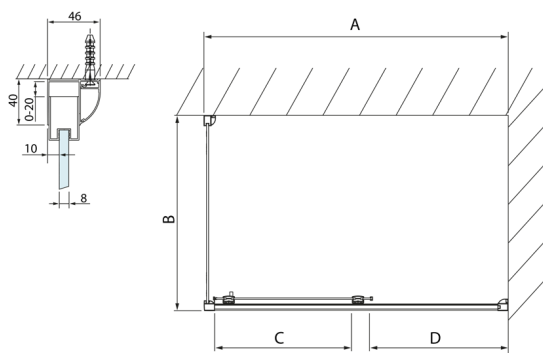

LUCIS LINE obdĺžniková sprchová zástena 1100x900mm L/P varianta

Objednací kód: DL1115DL3415

Rozmery

Šírka: 1100 mm
 Výška: 2000 mm
 Hĺbka: 900 mm

Vlastnosti

Záruka: 2 roky

Technický list

Model	A	C	D
DL1015	970-1010	375	~437
DL1115	1070-1110	425	~487
DL1215	1170-1210	475	~537
DL1315	1270-1310	525	~587
DL1415	1370-1410	575	~637

Model	B
DL3215	670-690
DL3315	770-790
DL3415	870-890
DL3515	970-990