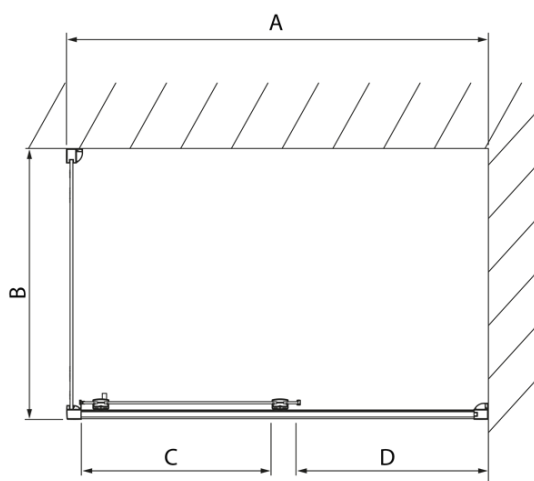

LUCIS LINE obdĺžniková sprchová zástena 1100x800mm L/P varianta

Objednací kód: DL1115DL3315

Základné informácie

Značka: Polysan
Séria: LUCIS LINE

Rozmery

Šírka: 1100 mm
Výška: 2000 mm
Hĺbka: 800 mm

Vlastnosti

Farba profilu: Chróm - Leštený hliník
Tvar: Obdĺžnikové zásteny
Typ otvárania: Posuvné
Smer otvárania: Univerzálne
Šírka vstupu: 425 mm
Typ výplne: Číre sklo
Úprava skla: Antidrop
Hrúbka skla: 8 mm
Vlastnosti: Rámové prevedenie
Hmotnosť / ks: 82.03 kg
Balenie: 2 ks
Záruka: 2 roky

Technický list

Model	A	C	D
DL1015	970-1010	375	~437
DL1115	1070-1110	425	~487
DL1215	1170-1210	475	~537
DL1315	1270-1310	525	~587
DL1415	1370-1410	575	~637

Model	B
DL3215	670-690
DL3315	770-790
DL3415	870-890
DL3515	970-990