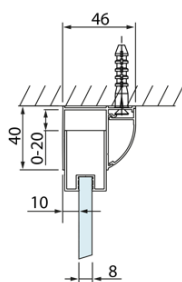

LUCIS LINE obdĺžniková sprchová zástena 1100x800mm L/P varianta

Objednací kód: DL1115DL3315

Základné informácie

Značka: Polysan
Séria: LUCIS LINE

Rozmery

Šírka: 1100 mm
Výška: 2000 mm
Hĺbka: 800 mm

Vlastnosti

Farba profilu: Chróm - Leštený hliník
Tvar: Obdĺžnikové zásteny
Typ otvárania: Posuvné
Smer otvárania: Univerzálne
Šírka vstupu: 425 mm
Typ výplne: Číre sklo
Úprava skla: Antidrop
Hrúbka skla: 8 mm
Vlastnosti: Rámové prevedenie
Hmotnosť / ks: 82.03 kg
Balenie: 2 ks
Záruka: 2 roky

Technický list

Model	A	C	D
DL1015	970-1010	375	~437
DL1115	1070-1110	425	~487
DL1215	1170-1210	475	~537
DL1315	1270-1310	525	~587
DL1415	1370-1410	575	~637

Model	B
DL3215	670-690
DL3315	770-790
DL3415	870-890
DL3515	970-990