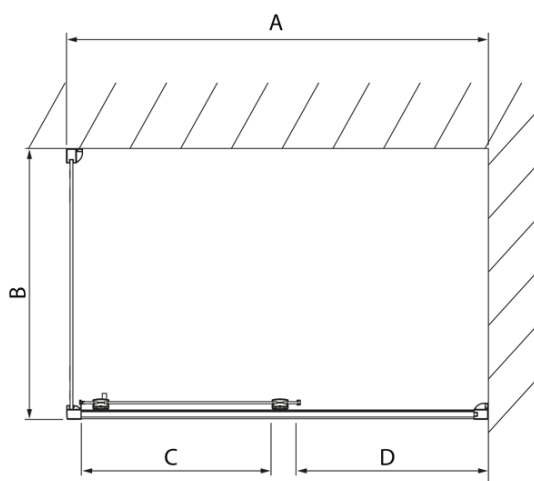

### Rozmery

Šírka: 1100 mm  
Výška: 2000 mm  
Hĺbka: 800 mm

### Vlastnosti

Farba profilu: Chróm - Leštený hliník  
Tvar: Obdĺžnikové zásteny  
Typ otvárania: Posuvné  
Smer otvárania: Univerzálne  
Šírka vstupu: 425 mm  
Typ výplne: Číre sklo  
Úprava skla: Antidrop  
Hrúbka skla: 8 mm  
Vlastnosti: Rámové prevedenie  
Hmotnosť / ks: 82.03 kg  
Balenie: 2 ks  
Záruka: 2 roky

Technický list

Model	A	C	D
DL1015	970-1010	375	~437
DL1115	1070-1110	425	~487
DL1215	1170-1210	475	~537
DL1315	1270-1310	525	~587
DL1415	1370-1410	575	~637

Model	B
DL3215	670-690
DL3315	770-790
DL3415	870-890
DL3515	970-990