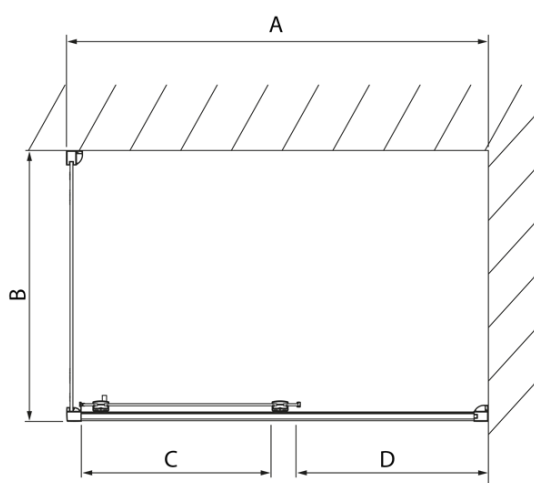

LUCIS LINE obdĺžniková sprchová zástena 1100x800mm L/P varianta

Objednací kód: DL1115DL3315

Základné informácie

Značka: Polysan
Séria: LUCIS LINE

Rozmery

Šírka: 1100 mm
Výška: 2000 mm
Hĺbka: 800 mm

Vlastnosti

Farba profilu: Chróm - Leštený hliník
Tvar: Obdĺžnikové zásteny
Typ otvárania: Posuvné
Smer otvárania: Univerzálne
Šírka vstupu: 425 mm
Typ výplne: Číre sklo
Úprava skla: Antidrop
Hrúbka skla: 8 mm
Vlastnosti: Rámové prevedenie
Hmotnosť / ks: 82.03 kg
Balenie: 2 ks
Záruka: 2 roky

Technický list

Model	A	C	D
DL1015	970-1010	375	~437
DL1115	1070-1110	425	~487
DL1215	1170-1210	475	~537
DL1315	1270-1310	525	~587
DL1415	1370-1410	575	~637

Model	B
DL3215	670-690
DL3315	770-790
DL3415	870-890
DL3515	970-990