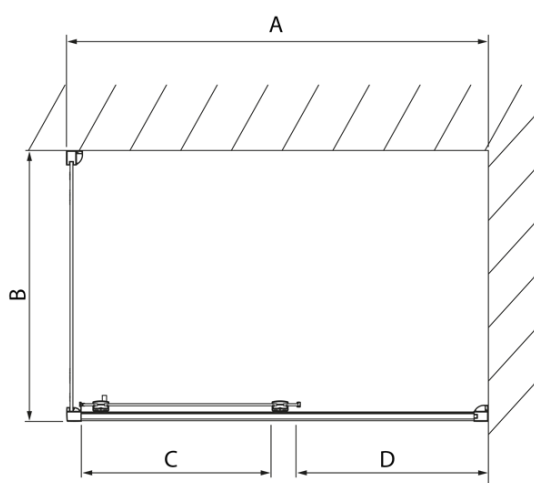

LUCIS LINE obdĺžniková sprchová zástena 1100x800mm L/P varianta

Technický list