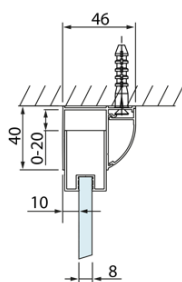

## Rozmery

Šírka: 1100 mm  
Výška: 2000 mm  
Hĺbka: 800 mm

## Vlastnosti

Farba profilu: Chróm - Leštený hliník  
Tvar: Obdĺžnikové zásteny  
Typ otvárania: Posuvné  
Smer otvárania: Univerzálne  
Šírka vstupu: 425 mm  
Typ výplne: Číre sklo  
Úprava skla: Antidrop  
Hrúbka skla: 8 mm  
Vlastnosti: Rámové prevedenie  
Hmotnosť / ks: 82.03 kg  
Balenie: 2 ks  
Záruka: 2 roky

# LUCIS LINE obdĺžniková sprchová zástena 1100x800mm L/P varianta

## Technický list

Model	A	C	D
DL1015	970-1010	375	~437
DL1115	1070-1110	425	~487
DL1215	1170-1210	475	~537
DL1315	1270-1310	525	~587
DL1415	1370-1410	575	~637

Model	B
DL3215	670-690
DL3315	770-790
DL3415	870-890
DL3515	970-990