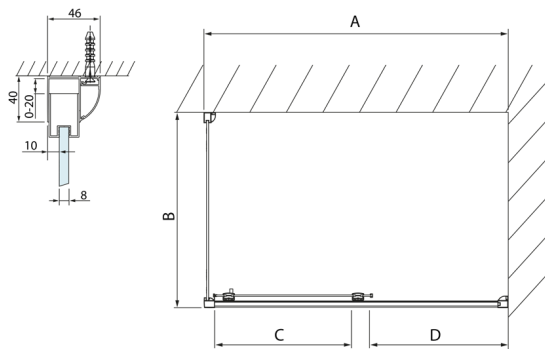

LUCIS LINE obdĺžniková sprchová zástena 1100x800mm L/P varianta

Objednací kód: DL1115DL3315

Rozmery

Šírka: 1100 mm
Výška: 2000 mm
Hĺbka: 800 mm

Vlastnosti

Záruka: 2 roky

Technický list

Model	A	C	D
DL1015	970-1010	375	~437
DL1115	1070-1110	425	~487
DL1215	1170-1210	475	~537
DL1315	1270-1310	525	~587
DL1415	1370-1410	575	~637

Model	B
DL3215	670-690
DL3315	770-790
DL3415	870-890
DL3515	970-990