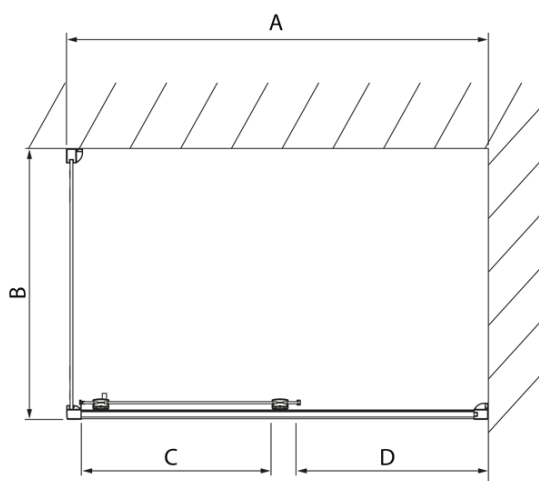

LUCIS LINE obdĺžniková sprchová zástena 1100x700mm L/P varianta

Objednací kód: DL1115DL3215

Základné informácie

Značka: Polysan
Séria: LUCIS LINE

Rozmery

Šírka: 1100 mm
Výška: 2000 mm
Hĺbka: 700 mm

Vlastnosti

Farba profilu: Chróm - Leštený hliník
Tvar: Obdĺžnikové zásteny
Typ otvárania: Posuvné
Smer otvárania: Univerzálne
Šírka vstupu: 425 mm
Typ výplne: Číre sklo
Úprava skla: Antidrop
Hrúbka skla: 8 mm
Vlastnosti: Rámové prevedenie
Hmotnosť / ks: 79.01 kg
Balenie: 2 ks
Záruka: 2 roky

Technický list

Model	A	C	D
DL1015	970-1010	375	~437
DL1115	1070-1110	425	~487
DL1215	1170-1210	475	~537
DL1315	1270-1310	525	~587
DL1415	1370-1410	575	~637

Model	B
DL3215	670-690
DL3315	770-790
DL3415	870-890
DL3515	970-990