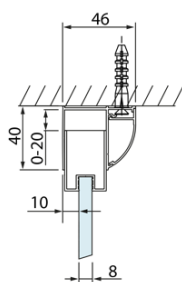

LUCIS LINE obdĺžniková sprchová zástena 1100x700mm L/P varianta

Objednací kód: DL1115DL3215

Základné informácie

Značka: Polysan
Séria: LUCIS LINE

Rozmery

Šírka: 1100 mm
Výška: 2000 mm
Hĺbka: 700 mm

Vlastnosti

Farba profilu: Chróm - Leštený hliník
Tvar: Obdĺžnikové zásteny
Typ otvárania: Posuvné
Smer otvárania: Univerzálne
Šírka vstupu: 425 mm
Typ výplne: Číre sklo
Úprava skla: Antidrop
Hrúbka skla: 8 mm
Vlastnosti: Rámové prevedenie
Hmotnosť / ks: 79.01 kg
Balenie: 2 ks
Záruka: 2 roky

LUCIS LINE obdížniková sprchová zástena 1100x700mm L/P varianta

Technický list

Model	A	C	D
DL1015	970-1010	375	~437
DL1115	1070-1110	425	~487
DL1215	1170-1210	475	~537
DL1315	1270-1310	525	~587
DL1415	1370-1410	575	~637

Model	B
DL3215	670-690
DL3315	770-790
DL3415	870-890
DL3515	970-990