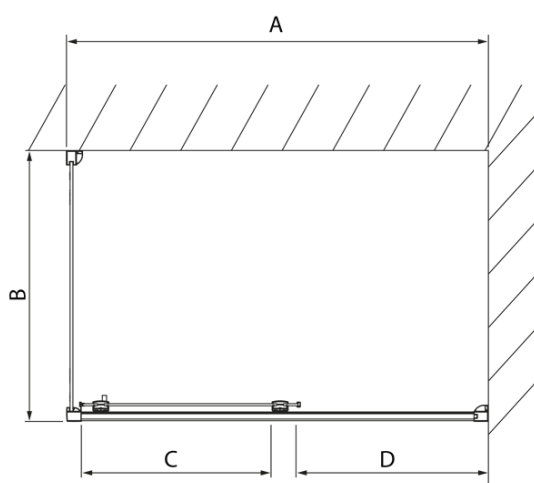

LUCIS LINE obdĺžniková sprchová zástena 1100x700mm L/P varianta

Objednací kód: DL1115DL3215

Základné informácie

Značka: Polysan
Séria: LUCIS LINE

Rozmery

Šírka: 1100 mm
Výška: 2000 mm
Hĺbka: 700 mm

Vlastnosti

Farba profilu: Chróm - Leštený hliník
Tvar: Obdĺžnikové zásteny
Typ otvárania: Posuvné
Smer otvárania: Univerzálne
Šírka vstupu: 425 mm
Typ výplne: Číre sklo
Úprava skla: Antidrop
Hrúbka skla: 8 mm
Vlastnosti: Rámové prevedenie
Hmotnosť / ks: 79.01 kg
Balenie: 2 ks
Záruka: 2 roky

LUCIS LINE obdížniková sprchová zástena 1100x700mm L/P varianta

Technický list

Model	A	C	D
DL1015	970-1010	375	~437
DL1115	1070-1110	425	~487
DL1215	1170-1210	475	~537
DL1315	1270-1310	525	~587
DL1415	1370-1410	575	~637