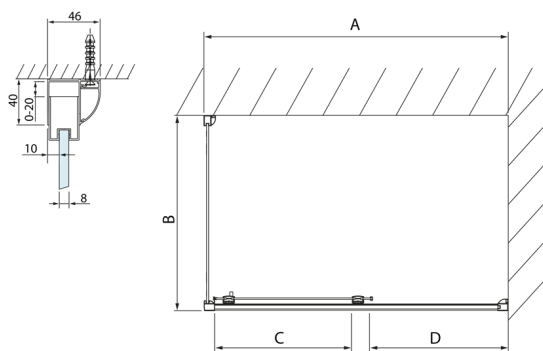

LUCIS LINE obdĺžniková sprchová zástena 1100x700mm L/P varianta

Objednací kód: DL1115DL3215

Rozmery

Šírka: 1100 mm
 Výška: 2000 mm
 Hĺbka: 700 mm

Vlastnosti

Záruka: 2 roky

Technický list

Model	A	C	D
DL1015	970-1010	375	~437
DL1115	1070-1110	425	~487
DL1215	1170-1210	475	~537
DL1315	1270-1310	525	~587
DL1415	1370-1410	575	~637

Model	B
DL3215	670-690
DL3315	770-790
DL3415	870-890
DL3515	970-990