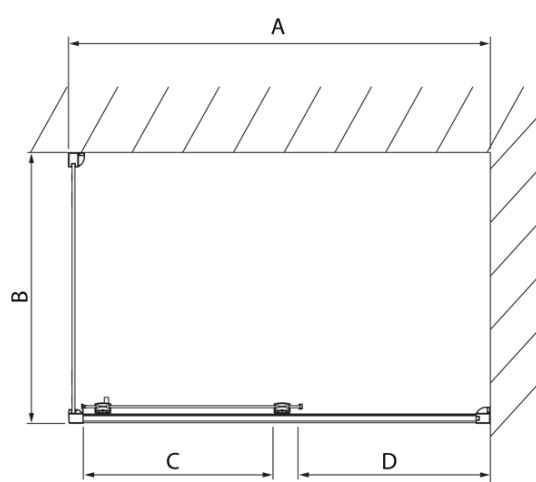

LUCIS LINE obdĺžniková sprchová zástena 1000x900mm L/P varianta

Objednací kód: DL1015DL3415

Základné informácie

Značka: Polysan
Séria: LUCIS LINE

Rozmery

Šírka: 1000 mm
Výška: 2000 mm
Hĺbka: 900 mm

Vlastnosti

Farba profilu: Chróm - Leštený hliník
Tvar: Obdĺžnikové zásteny
Typ otvárania: Posuvné
Smer otvárania: Univerzálne
Šírka vstupu: 375 mm
Typ výplne: Číre sklo
Úprava skla: Antidrop
Hrúbka skla: 8 mm
Vlastnosti: Rámové prevedenie
Hmotnosť / ks: 77.0 kg
Balenie: 2 ks
Záruka: 2 roky

LUCIS LINE obdĺžniková sprchová zástena 1000x900mm L/P varianta

Technický list

Model	A	C	D
DL1015	970-1010	375	~437
DL1115	1070-1110	425	~487
DL1215	1170-1210	475	~537
DL1315	1270-1310	525	~587
DL1415	1370-1410	575	~637