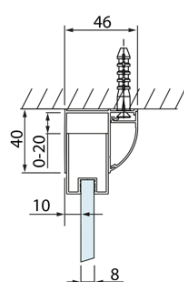

LUCIS LINE obdĺžniková sprchová zástena 1000x900mm L/P varianta

Objednací kód: DL1015DL3415

Základné informácie

Značka: Polysan
Séria: LUCIS LINE

Rozmery

Šírka: 1000 mm
Výška: 2000 mm
Hĺbka: 900 mm

Vlastnosti

Farba profilu: Chróm - Leštený hliník
Tvar: Obdĺžnikové zásteny
Typ otvárania: Posuvné
Smer otvárania: Univerzálne
Šírka vstupu: 375 mm
Typ výplne: Číre sklo
Úprava skla: Antidrop
Hrúbka skla: 8 mm
Vlastnosti: Rámové prevedenie
Hmotnosť / ks: 77.0 kg
Balenie: 2 ks
Záruka: 2 roky

LUCIS LINE obdĺžniková sprchová zástena 1000x900mm L/P varianta

Technický list

Model	A	C	D
DL1015	970-1010	375	~437
DL1115	1070-1110	425	~487
DL1215	1170-1210	475	~537
DL1315	1270-1310	525	~587
DL1415	1370-1410	575	~637

Model	B
DL3215	670-690
DL3315	770-790
DL3415	870-890
DL3515	970-990