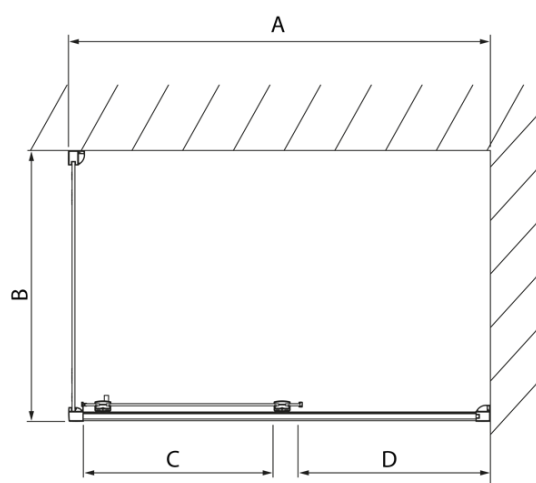

LUCIS LINE obdĺžniková sprchová zástena 1000x900mm L/P varianta

Objednací kód: DL1015DL3415

Základné informácie

Značka: Polysan
Séria: LUCIS LINE

Rozmery

Šírka: 1000 mm
Výška: 2000 mm
Hĺbka: 900 mm

Vlastnosti

Farba profilu: Chróm - Leštený hliník
Tvar: Obdĺžnikové zásteny
Typ otvárania: Posuvné
Smer otvárania: Univerzálne
Šírka vstupu: 375 mm
Typ výplne: Číre sklo
Úprava skla: Antidrop
Hrúbka skla: 8 mm
Vlastnosti: Rámové prevedenie
Hmotnosť / ks: 77.0 kg
Balenie: 2 ks
Záruka: 2 roky

LUCIS LINE obdížniková sprchová zástena 1000x900mm L/P varianta

Technický list

Model	A	C	D
DL1015	970-1010	375	~437
DL1115	1070-1110	425	~487
DL1215	1170-1210	475	~537
DL1315	1270-1310	525	~587
DL1415	1370-1410	575	~637