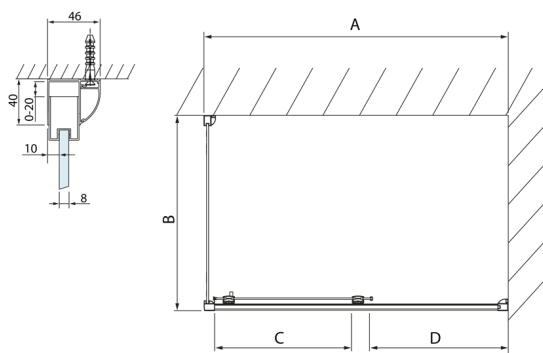

LUCIS LINE obdĺžniková sprchová zástena 1000x900mm L/P varianta

Objednací kód: DL1015DL3415

Rozmery

Šírka: 1000 mm
 Výška: 2000 mm
 Hĺbka: 900 mm

Vlastnosti

Záruka: 2 roky

Technický list

Model	A	C	D
DL1015	970-1010	375	~437
DL1115	1070-1110	425	~487
DL1215	1170-1210	475	~537
DL1315	1270-1310	525	~587
DL1415	1370-1410	575	~637

Model	B
DL3215	670-690
DL3315	770-790
DL3415	870-890
DL3515	970-990