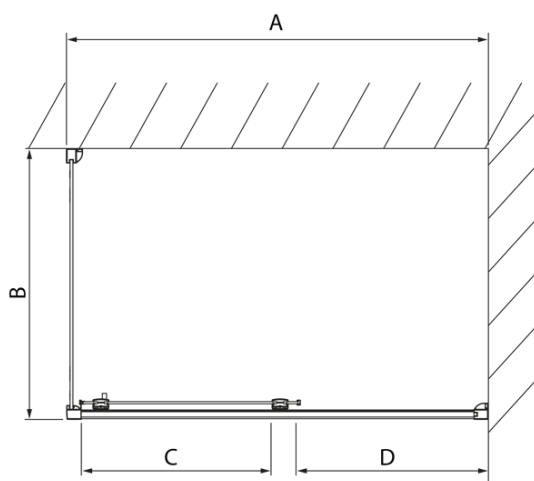

LUCIS LINE obdĺžniková sprchová zástena 1000x800mm L/P varianta

Objednací kód: DL1015DL3315

Základné informácie

Značka: Polysan
Séria: LUCIS LINE

Rozmery

Šírka: 1000 mm
Výška: 2000 mm
Hĺbka: 800 mm

Vlastnosti

Farba profilu: Chróm - Leštený hliník
Tvar: Obdĺžnikové zásteny
Typ otvárania: Posuvné
Smer otvárania: Univerzálne
Šírka vstupu: 375 mm
Typ výplne: Číre sklo
Úprava skla: Antidrop
Hrúbka skla: 8 mm
Vlastnosti: Rámové prevedenie
Hmotnosť / ks: 69.01 kg
Balenie: 2 ks
Záruka: 2 roky

Technický list

Model	A	C	D
DL1015	970-1010	375	~437
DL1115	1070-1110	425	~487
DL1215	1170-1210	475	~537
DL1315	1270-1310	525	~587
DL1415	1370-1410	575	~637

Model	B
DL3215	670-690
DL3315	770-790
DL3415	870-890
DL3515	970-990