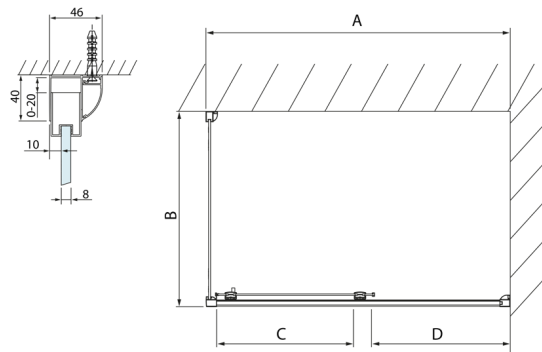

### Rozmery

Šírka: 1000 mm  
 Výška: 2000 mm  
 Hĺbka: 800 mm

## Technický list

Model	A	C	D
DL1015	970-1010	375	~437
DL1115	1070-1110	425	~487
DL1215	1170-1210	475	~537
DL1315	1270-1310	525	~587
DL1415	1370-1410	575	~637

Model	B
DL3215	670-690
DL3315	770-790
DL3415	870-890
DL3515	970-990