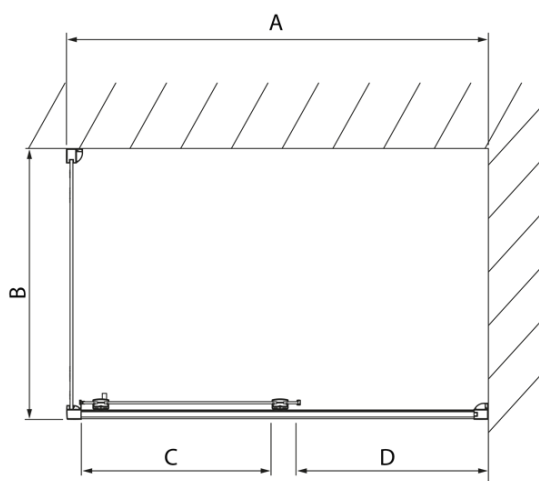

LUCIS LINE obdĺžniková sprchová zástena 1000x700mm L/P varianta

Objednací kód: DL1015DL3215

Základné informácie

Značka: Polysan
Séria: LUCIS LINE

Rozmery

Šírka: 1000 mm
Výška: 2000 mm
Hĺbka: 700 mm

Vlastnosti

Farba profilu: Chróm - Leštený hliník
Tvar: Obdĺžnikové zásteny
Typ otvárania: Posuvné
Smer otvárania: Univerzálne
Šírka vstupu: 375 mm
Typ výplne: Číre sklo
Úprava skla: Antidrop
Hrúbka skla: 8 mm
Vlastnosti: Rámové prevedenie
Hmotnosť / ks: 65.99 kg
Balenie: 2 ks
Záruka: 2 roky

LUCIS LINE obdížniková sprchová zástena 1000x700mm L/P varianta

Technický list

Model	A	C	D
DL1015	970-1010	375	~437
DL1115	1070-1110	425	~487
DL1215	1170-1210	475	~537
DL1315	1270-1310	525	~587
DL1415	1370-1410	575	~637