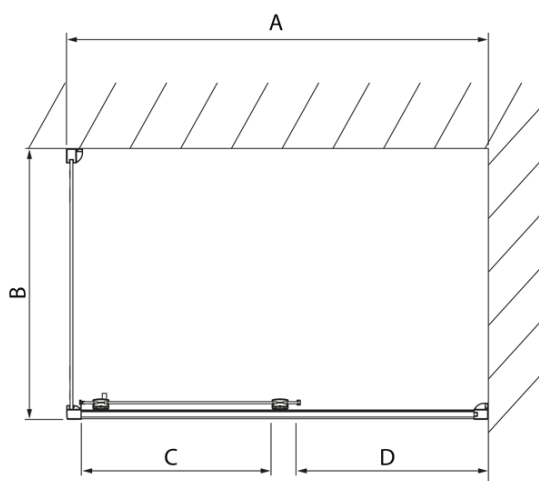

LUCIS LINE obdĺžniková sprchová zástena 1000x700mm L/P varianta

Objednací kód: DL1015DL3215

Základné informácie

Značka: Polysan
Séria: LUCIS LINE

Rozmery

Šírka: 1000 mm
Výška: 2000 mm
Hĺbka: 700 mm

Vlastnosti

Farba profilu: Chróm - Leštený hliník
Tvar: Obdĺžnikové zásteny
Typ otvárania: Posuvné
Smer otvárania: Univerzálne
Šírka vstupu: 375 mm
Typ výplne: Číre sklo
Úprava skla: Antidrop
Hrúbka skla: 8 mm
Vlastnosti: Rámové prevedenie
Hmotnosť / ks: 65.99 kg
Balenie: 2 ks
Záruka: 2 roky

LUCIS LINE obdĺžniková sprchová zástena 1000x700mm L/P varianta

Technický list

Model	A	C	D
DL1015	970-1010	375	~437
DL1115	1070-1110	425	~487
DL1215	1170-1210	475	~537
DL1315	1270-1310	525	~587
DL1415	1370-1410	575	~637