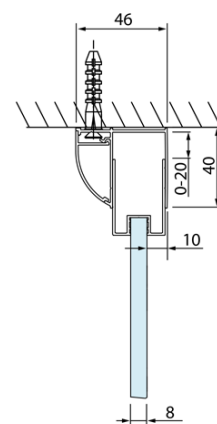

LUCIS LINE obdĺžniková sprchová zástena 900x800mm L/P varianta

Objednací kód: DL2815DL3315

Základné informácie

Značka: Polysan
Séria: LUCIS LINE

Rozmery

Šírka: 900 mm
Výška: 2000 mm
Hĺbka: 800 mm

Vlastnosti

Farba profilu: Chróm - Leštený hliník
Tvar: Obdĺžnikové zásteny
Typ otvárania: Skladacie
Smer otvárania: Univerzálne
Šírka vstupu: 675 mm
Typ výplne: Číre sklo
Úprava skla: Antidrop
Hrúbka skla: 4 mm
Vlastnosti: Rámové prevedenie
Hmotnosť / ks: 53.0 kg
Balenie: 2 ks
Záruka: 2 roky

LUCIS LINE obdížniková sprchová zástena
900x800mm L/P varianta

Technický list

| Model | A | C |
|--------|---------|-----|
| DL2715 | 770-810 | 575 |
| DL2815 | 870-910 | 675 |

| Model | B |
|--------|---------|
| DL3215 | 670-690 |
| DL3315 | 770-790 |
| DL3415 | 870-890 |
| DL3515 | 970-990 |