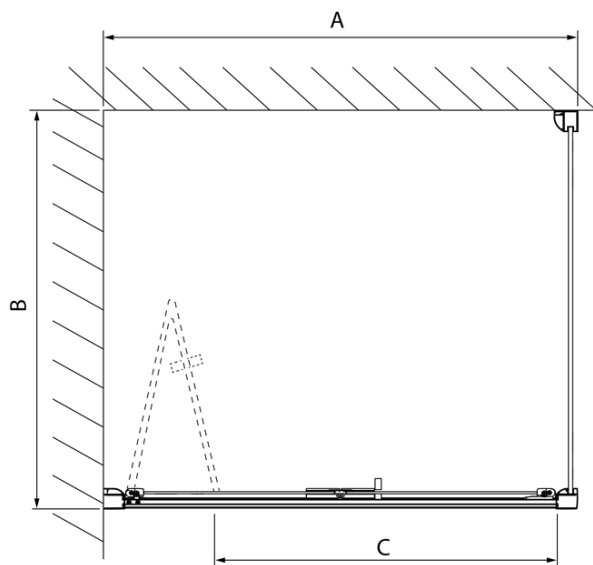

LUCIS LINE obdĺžniková sprchová zástena 900x800mm L/P varianta

Objednací kód: DL2815DL3315

Základné informácie

Značka: Polysan
Séria: LUCIS LINE

Rozmery

Šírka: 900 mm
Výška: 2000 mm
Hĺbka: 800 mm

Vlastnosti

Farba profilu: Chróm - Leštený hliník
Tvar: Obdĺžnikové zásteny
Typ otvárania: Skladacie
Smer otvárania: Univerzálne
Šírka vstupu: 675 mm
Typ výplne: Číre sklo
Úprava skla: Antidrop
Hrúbka skla: 4 mm
Vlastnosti: Rámové prevedenie
Hmotnosť / ks: 53.0 kg
Balenie: 2 ks
Záruka: 2 roky

LUCIS LINE obdížniková sprchová zástena
900x800mm L/P varianta

Technický list

| Model | A | C |
|--------|---------|-----|
| DL2715 | 770-810 | 575 |
| DL2815 | 870-910 | 675 |

| Model | B |
|--------|---------|
| DL3215 | 670-690 |
| DL3315 | 770-790 |
| DL3415 | 870-890 |
| DL3515 | 970-990 |