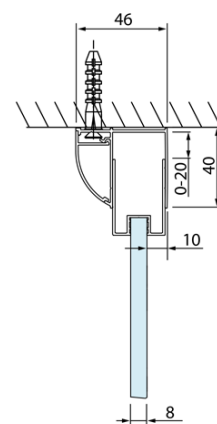

## Rozmery

Šírka: 900 mm  
Výška: 2000 mm  
Hĺbka: 800 mm

## Vlastnosti

Farba profilu: Chróm - Leštený hliník  
Tvar: Obdĺžnikové zásteny  
Typ otvárania: Skladacie  
Smer otvárania: Univerzálne  
Šírka vstupu: 675 mm  
Typ výplne: Číre sklo  
Úprava skla: Antidrop  
Hrúbka skla: 4 mm  
Vlastnosti: Rámové prevedenie  
Hmotnosť / ks: 53.0 kg  
Balenie: 2 ks  
Záruka: 2 roky

LUCIS LINE obdížniková sprchová zástena  
900x800mm L/P varianta

Technický list

Model	A	C
DL2715	770-810	575
DL2815	870-910	675

Model	B
DL3215	670-690
DL3315	770-790
DL3415	870-890
DL3515	970-990