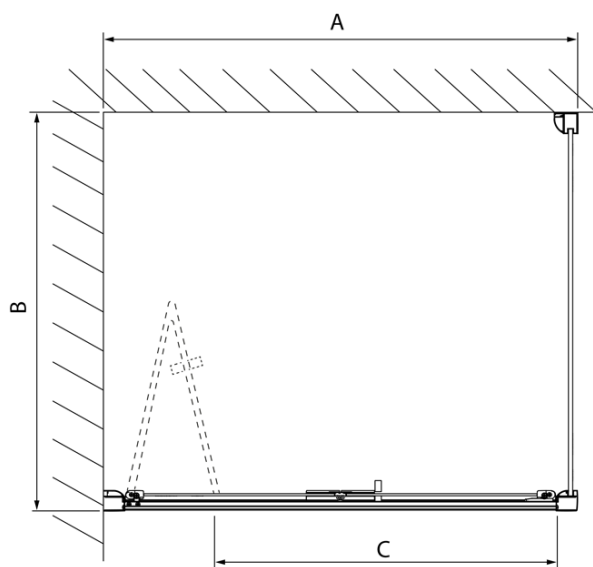

## Rozmery

Šírka: 900 mm  
Výška: 2000 mm  
Hĺbka: 800 mm

## Vlastnosti

Farba profilu: Chróm - Leštený hliník  
Tvar: Obdĺžnikové zásteny  
Typ otvárania: Skladacie  
Smer otvárania: Univerzálne  
Šírka vstupu: 675 mm  
Typ výplne: Číre sklo  
Úprava skla: Antidrop  
Hrúbka skla: 4 mm  
Vlastnosti: Rámové prevedenie  
Hmotnosť / ks: 53.0 kg  
Balenie: 2 ks  
Záruka: 2 roky

LUCIS LINE obdížniková sprchová zástena  
900x800mm L/P varianta

Technický list

Model	A	C
DL2715	770-810	575
DL2815	870-910	675

Model	B
DL3215	670-690
DL3315	770-790
DL3415	870-890
DL3515	970-990