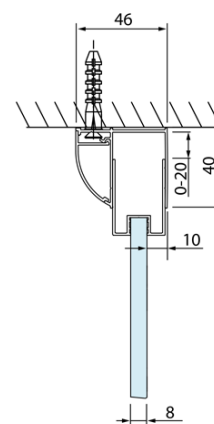

LUCIS LINE obdĺžniková sprchová zástena 900x800mm L/P varianta

Objednací kód: DL2815DL3315

Základné informácie

Značka: Polysan
Séria: LUCIS LINE

Rozmery

Šírka: 900 mm
Výška: 2000 mm
Hĺbka: 800 mm

Vlastnosti

Farba profilu: Chróm - Leštený hliník
Tvar: Obdĺžnikové zásteny
Typ otvárania: Skladacie
Smer otvárania: Univerzálne
Šírka vstupu: 675 mm
Typ výplne: Číre sklo
Úprava skla: Antidrop
Hrúbka skla: 4 mm
Vlastnosti: Rámové prevedenie
Hmotnosť / ks: 53.0 kg
Balenie: 2 ks
Záruka: 2 roky

LUCIS LINE obdížniková sprchová zástena
900x800mm L/P varianta

Technický list

Model	A	C
DL2715	770-810	575
DL2815	870-910	675

Model	B
DL3215	670-690
DL3315	770-790
DL3415	870-890
DL3515	970-990