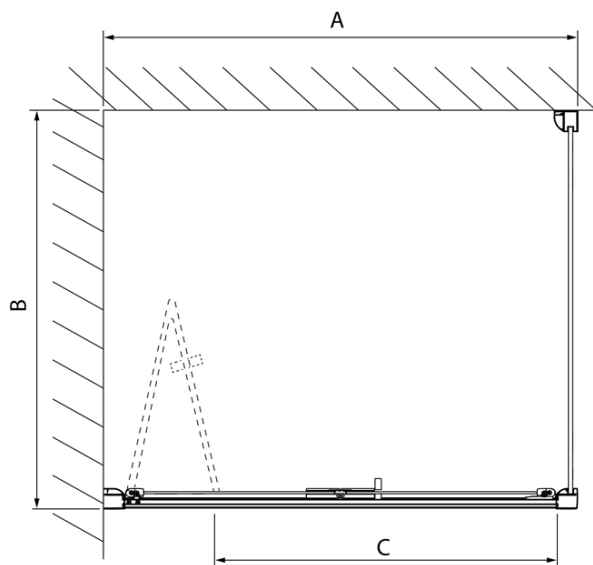

LUCIS LINE obdĺžniková sprchová zástena 900x800mm L/P varianta

Objednací kód: DL2815DL3315

Základné informácie

Značka: Polysan
Séria: LUCIS LINE

Rozmery

Šírka: 900 mm
Výška: 2000 mm
Hĺbka: 800 mm

Vlastnosti

Farba profilu: Chróm - Leštený hliník
Tvar: Obdĺžnikové zásteny
Typ otvárania: Skladacie
Smer otvárania: Univerzálne
Šírka vstupu: 675 mm
Typ výplne: Číre sklo
Úprava skla: Antidrop
Hrúbka skla: 4 mm
Vlastnosti: Rámové prevedenie
Hmotnosť / ks: 53.0 kg
Balenie: 2 ks
Záruka: 2 roky

LUCIS LINE obdížniková sprchová zástena
900x800mm L/P varianta

Technický list

Model	A	C
DL2715	770-810	575
DL2815	870-910	675

Model	B
DL3215	670-690
DL3315	770-790
DL3415	870-890
DL3515	970-990