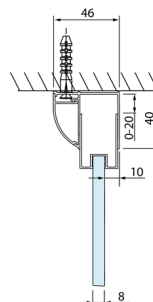

LUCIS LINE obdĺžniková sprchová zástena 900x800mm L/P varianta

Objednací kód: DL2815DL3315

Rozmery

Šírka: 900 mm
 Výška: 2000 mm
 Hĺbka: 800 mm

Vlastnosti

Záruka: 2 roky

Technický list

Model	A	C
DL2715	770-810	575
DL2815	870-910	675

Model	B
DL3215	670-690
DL3315	770-790
DL3415	870-890
DL3515	970-990