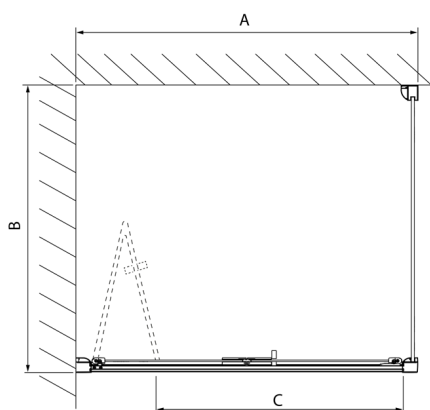

LUCIS LINE obdĺžniková sprchová zástena 900x800mm L/P varianta

Objednací kód: DL2815DL3315

Rozmery

Šírka: 900 mm
 Výška: 2000 mm
 Hĺbka: 800 mm

Vlastnosti

Záruka: 2 roky

Technický list

Model	A	C
DL2715	770-810	575
DL2815	870-910	675

Model	B
DL3215	670-690
DL3315	770-790
DL3415	870-890
DL3515	970-990