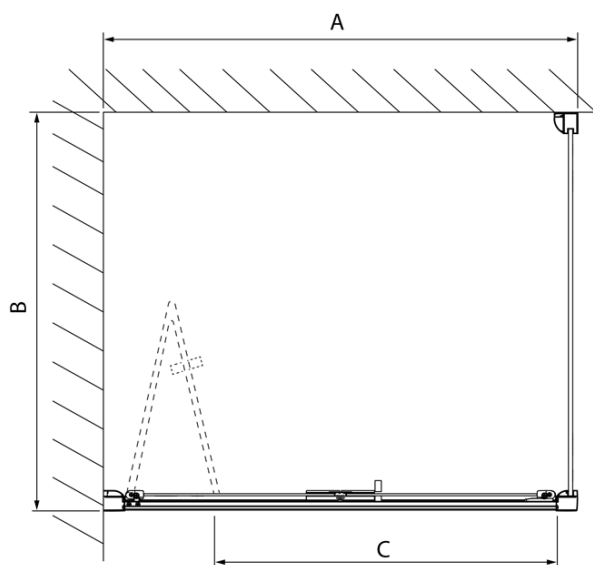

LUCIS LINE štvorcová sprchová zástena 900x900 L/P varianta

Objednací kód: DL2815DL3415

Základné informácie

Značka: Polysan
Séria: LUCIS LINE

Rozmery

Šírka: 900 mm
Výška: 2000 mm
Hĺbka: 900 mm

Vlastnosti

Farba profilu: Chróm - Leštený hliník
Tvar: Štvorcové zásteny
Typ otvárania: Skladacie
Smer otvárania: Univerzálne
Šírka vstupu: 675 mm
Typ výplne: Číre sklo
Úprava skla: Antidrop
Hrúbka skla: 4 mm
Vlastnosti: Rámové prevedenie
Hmotnosť / ks: 60.99 kg
Balenie: 2 ks
Záruka: 2 roky

Technický list

Model	A	C
DL2715	770-810	575
DL2815	870-910	675

Model	B
DL3215	670-690
DL3315	770-790
DL3415	870-890
DL3515	970-990