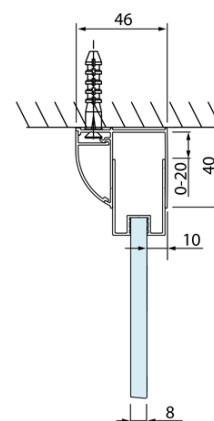

LUCIS LINE štvorcová sprchová zástena 900x900 L/P varianta

Objednací kód: DL2815DL3415

Základné informácie

Značka: Polysan
Séria: LUCIS LINE

Rozmery

Šírka: 900 mm
Výška: 2000 mm
Hĺbka: 900 mm

Vlastnosti

Farba profilu: Chróm - Leštený hliník
Tvar: Štvorcové zásteny
Typ otvárania: Skladacie
Smer otvárania: Univerzálne
Šírka vstupu: 675 mm
Typ výplne: Číre sklo
Úprava skla: Antidrop
Hrúbka skla: 4 mm
Vlastnosti: Rámové prevedenie
Hmotnosť / ks: 60.99 kg
Balenie: 2 ks
Záruka: 2 roky

Technický list

Model	A	C
DL2715	770-810	575
DL2815	870-910	675

Model	B
DL3215	670-690
DL3315	770-790
DL3415	870-890
DL3515	970-990