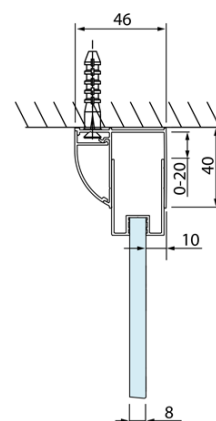

### Rozmery

Šírka: 900 mm  
Výška: 2000 mm  
Hĺbka: 900 mm

### Vlastnosti

Farba profilu: Chróm - Leštený hliník  
Tvar: Štvorcové zásteny  
Typ otvárania: Skladacie  
Smer otvárania: Univerzálne  
Šírka vstupu: 675 mm  
Typ výplne: Číre sklo  
Úprava skla: Antidrop  
Hrúbka skla: 4 mm  
Vlastnosti: Rámové prevedenie  
Hmotnosť / ks: 60.99 kg  
Balenie: 2 ks  
Záruka: 2 roky

Technický list

Model	A	C
DL2715	770-810	575
DL2815	870-910	675

Model	B
DL3215	670-690
DL3315	770-790
DL3415	870-890
DL3515	970-990