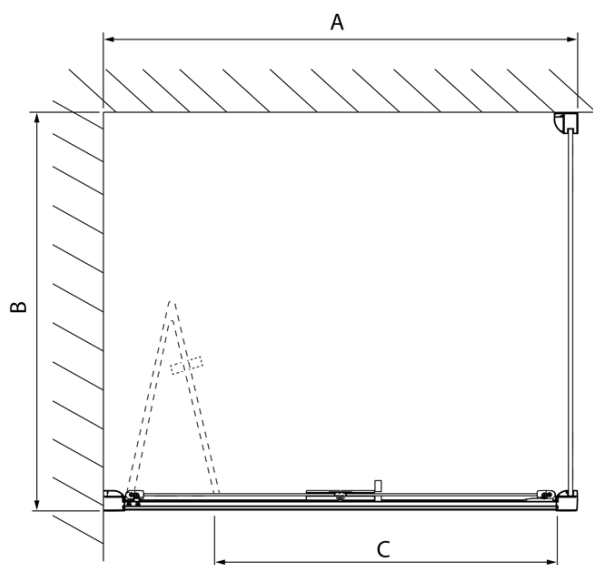

### Rozmery

Šírka: 900 mm  
Výška: 2000 mm  
Hĺbka: 900 mm

### Vlastnosti

Farba profilu: Chróm - Leštený hliník  
Tvar: Štvorcové zásteny  
Typ otvárania: Skladacie  
Smer otvárania: Univerzálne  
Šírka vstupu: 675 mm  
Typ výplne: Číre sklo  
Úprava skla: Antidrop  
Hrúbka skla: 4 mm  
Vlastnosti: Rámové prevedenie  
Hmotnosť / ks: 60.99 kg  
Balenie: 2 ks  
Záruka: 2 roky

Technický list

Model	A	C
DL2715	770-810	575
DL2815	870-910	675

Model	B
DL3215	670-690
DL3315	770-790
DL3415	870-890
DL3515	970-990