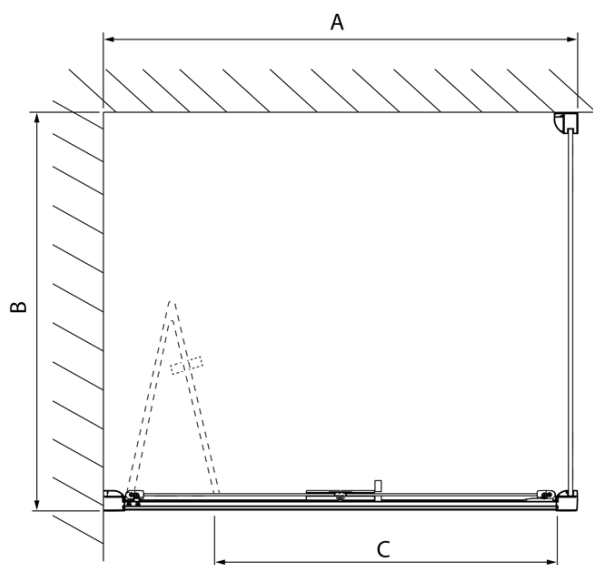

## Rozmery

Šírka: 900 mm  
Výška: 2000 mm  
Hĺbka: 900 mm

## Vlastnosti

Farba profilu: Chróm - Leštený hliník  
Tvar: Štvorcové zásteny  
Typ otvárania: Skladacie  
Smer otvárania: Univerzálne  
Šírka vstupu: 675 mm  
Typ výplne: Číre sklo  
Úprava skla: Antidrop  
Hrúbka skla: 4 mm  
Vlastnosti: Rámové prevedenie  
Hmotnosť / ks: 60.99 kg  
Balenie: 2 ks  
Záruka: 2 roky

Technický list

Model	A	C
DL2715	770-810	575
DL2815	870-910	675

Model	B
DL3215	670-690
DL3315	770-790
DL3415	870-890
DL3515	970-990