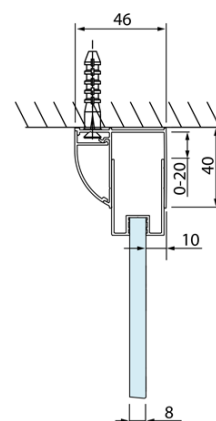

## Rozmery

Šírka: 900 mm  
Výška: 2000 mm  
Hĺbka: 900 mm

## Vlastnosti

Farba profilu: Chróm - Leštený hliník  
Tvar: Štvorcové zásteny  
Typ otvárania: Skladacie  
Smer otvárania: Univerzálne  
Šírka vstupu: 675 mm  
Typ výplne: Číre sklo  
Úprava skla: Antidrop  
Hrúbka skla: 4 mm  
Vlastnosti: Rámové prevedenie  
Hmotnosť / ks: 60.99 kg  
Balenie: 2 ks  
Záruka: 2 roky

Technický list

Model	A	C
DL2715	770-810	575
DL2815	870-910	675

Model	B
DL3215	670-690
DL3315	770-790
DL3415	870-890
DL3515	970-990