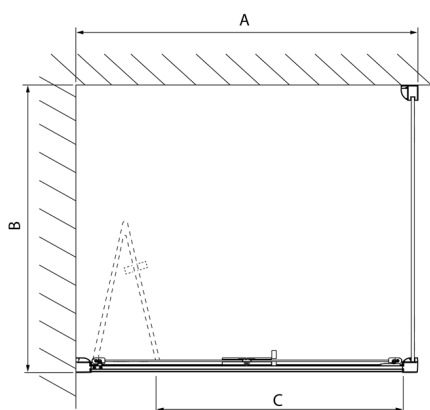

## LUCIS LINE štvorcová sprchová zástena 900x900 L/P varianta

Objednací kód: DL2815DL3415

### Rozmery

Šírka: 900 mm  
 Výška: 2000 mm  
 Hĺbka: 900 mm

## Technický list

Model	A	C
DL2715	770-810	575
DL2815	870-910	675

Model	B
DL3215	670-690
DL3315	770-790
DL3415	870-890
DL3515	970-990