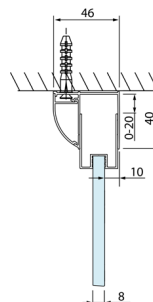

## LUCIS LINE štvorcová sprchová zástena 900x900 L/P varianta

Objednací kód: DL2815DL3415

### Rozmery

Šírka: 900 mm  
 Výška: 2000 mm  
 Hĺbka: 900 mm

## Technický list

Model	A	C
DL2715	770-810	575
DL2815	870-910	675

Model	B
DL3215	670-690
DL3315	770-790
DL3415	870-890
DL3515	970-990