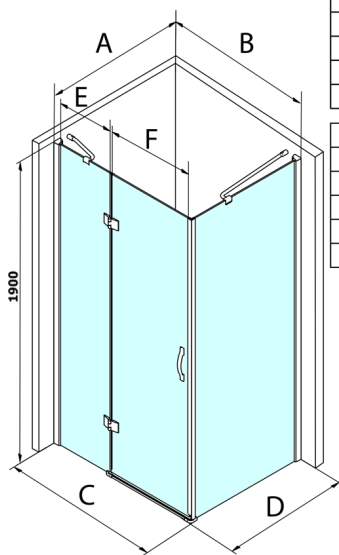

Legro obdĺžniková sprchová zástena 1200x1000mm L/P varianta

Objednací kód: GL1112GL5610

Rozmery

Šírka: 1200 mm
 Výška: 1900 mm
 Hĺbka: 1000 mm

Vlastnosti

Záruka: 3 roky

Technický list

MODEL	B	C	E	F
GL1190	875-895	880-900	220	600
GL1110	975-995	980-1000	320	600
GL1111	1075-1095	1080-1100	420	600
GL1112	1175-1195	1180-1200	520	600

MODEL	A	D
GL5670	671-691	680-700
GL5680	771-791	780-800
GL5690	871-891	880-900
GL5610	971-991	980-1000
GL5612	1171-1191	1180-1200