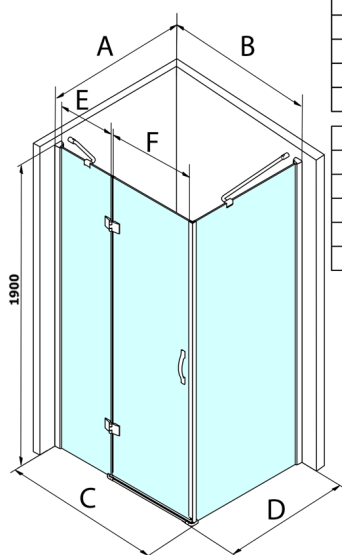

Legro obdĺžniková sprchová zástena 1200x900mm L/P varianta

Objednací kód: GL1112GL5690

Rozmery

Šírka: 1200 mm
Výška: 1900 mm
Hĺbka: 900 mm

Vlastnosti

Záruka: 3 roky

Technický list

MODEL	B	C	E	F
GL1190	875-895	880-900	220	600
GL1110	975-995	980-1000	320	600
GL1111	1075-1095	1080-1100	420	600
GL1112	1175-1195	1180-1200	520	600

MODEL	A	D
GL5670	671-691	680-700
GL5680	771-791	780-800
GL5690	871-891	880-900
GL5610	971-991	980-1000
GL5612	1171-1191	1180-1200