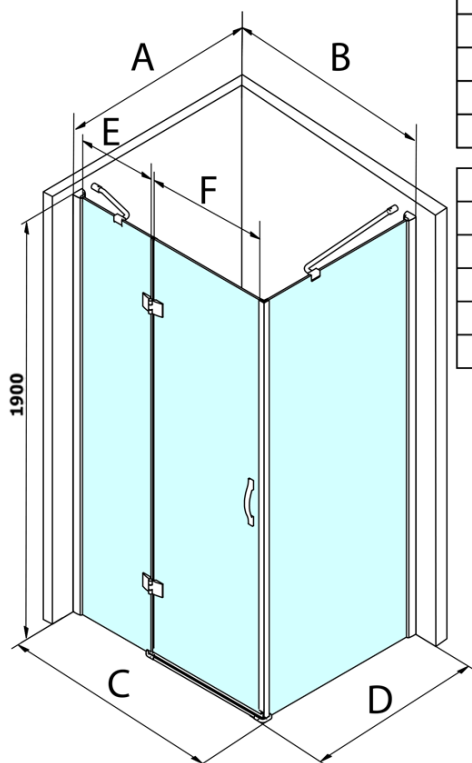

Legro obdĺžniková sprchová zástena 1200x800mm L/P varianta

Technický list

MODEL	B	C	E	F
GL1190	875-895	880-900	220	600
GL1110	975-995	980-1000	320	600
GL1111	1075-1095	1080-1100	420	600
GL1112	1175-1195	1180-1200	520	600

MODEL	A	D
GL5670	671-691	680-700
GL5680	771-791	780-800
GL5690	871-891	880-900
GL5610	971-991	980-1000
GL5612	1171-1191	1180-1200