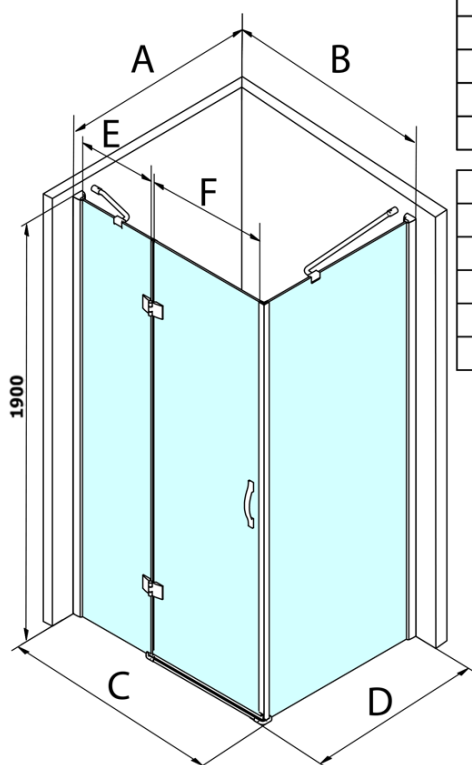

Legro obdĺžniková sprchová zástena 1200x800mm L/P varianta

Technický list

MODEL	B	C	E	F
GL1190	875-895	880-900	220	600
GL1110	975-995	980-1000	320	600
GL1111	1075-1095	1080-1100	420	600
GL1112	1175-1195	1180-1200	520	600

MODEL	A	D
GL5670	671-691	680-700
GL5680	771-791	780-800
GL5690	871-891	880-900
GL5610	971-991	980-1000
GL5612	1171-1191	1180-1200