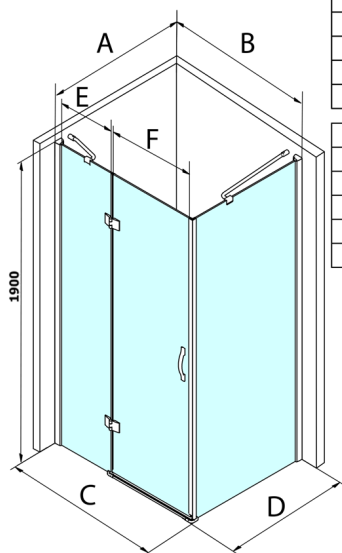

Legro obdĺžniková sprchová zástena 1200x800mm L/P varianta

Objednací kód: GL1112GL5680

Rozmery

Šírka: 1200 mm

Výška: 1900 mm

Hĺbka: 800 mm

Vlastnosti

Záruka: 3 roky

Technický list

MODEL	B	C	E	F
GL1190	875-895	880-900	220	600
GL1110	975-995	980-1000	320	600
GL1111	1075-1095	1080-1100	420	600
GL1112	1175-1195	1180-1200	520	600

MODEL	A	D
GL5670	671-691	680-700
GL5680	771-791	780-800
GL5690	871-891	880-900
GL5610	971-991	980-1000
GL5612	1171-1191	1180-1200