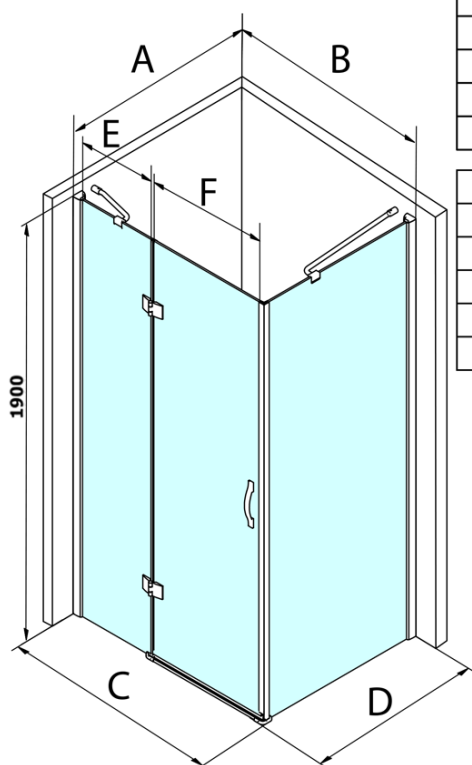

Legro obdĺžniková sprchová zástena 1200x700mm L/P varianta

Objednací kód: GL1112GL5670

Základné informácie

Značka: Gelco
Séria: LEGRO

Rozmery

Šírka: 1200 mm
Výška: 1900 mm
Hĺbka: 700 mm

Vlastnosti

Farba profilu: Chróm - Leštený hliník
Tvar: Obdĺžnikové zásteny
Typ otvárania: Otváracie jednokrídlové
Smer otvárania: Univerzálne
Šírka vstupu: 600 mm
Typ výplne: Číre sklo
Úprava skla: Coated glass
Hrúbka skla: 8 mm
Vlastnosti: Bezrámové prevedenie
Hmotnosť / ks: 71.6 kg
Balenie: 2 ks
Záruka: 3 roky

Náhradné diely

LEGRO set zvislých tesnení pre 8mm sklo, 1900mm (Objednací kód: NDGL03)

LEGRO set magnetických tesnení pre dvere s pevnou stenou, 1900mm (Objednací kód: NDGL05)

LEGRO-ONE tesnenie spodné pre rovné sklo 6mm, dĺžka 1000mm (Objednací kód: NDGOL01)

Legro obdĺžniková sprchová zástena 1200x700mm L/P varianta

Technický list

MODEL	B	C	E	F
GL1190	875-895	880-900	220	600
GL1110	975-995	980-1000	320	600
GL1111	1075-1095	1080-1100	420	600
GL1112	1175-1195	1180-1200	520	600