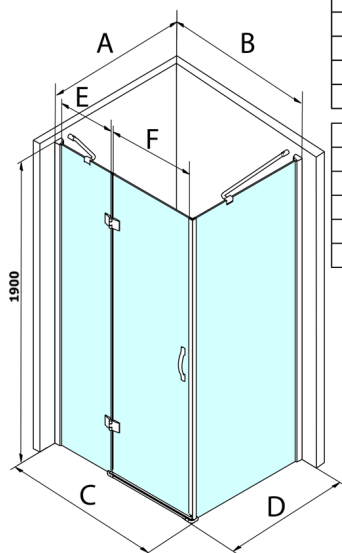

Technický list