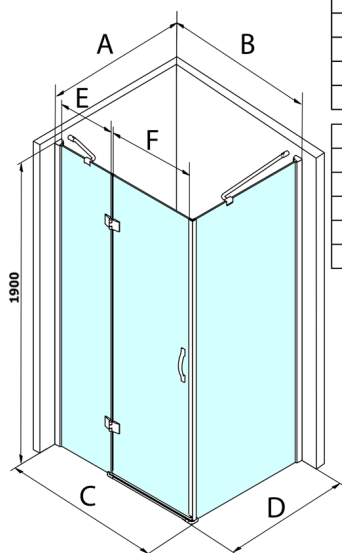

Technický list

MODEL	B	C	E	F
GL1190	875-895	880-900	220	600
GL1110	975-995	980-1000	320	600
GL1111	1075-1095	1080-1100	420	600
GL1112	1175-1195	1180-1200	520	600

MODEL	A	D
GL5670	671-691	680-700
GL5680	771-791	780-800
GL5690	871-891	880-900
GL5610	971-991	980-1000
GL5612	1171-1191	1180-1200