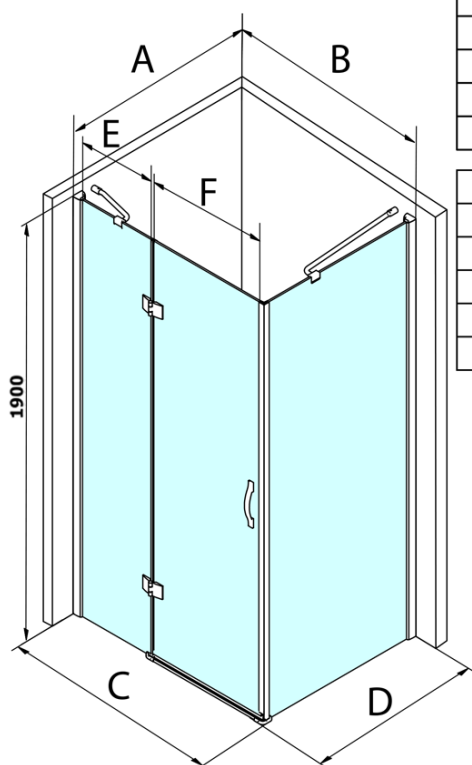

Legro obdĺžniková sprchová zástena 1100x800mm L/P varianta

Technický list

MODEL	B	C	E	F
GL1190	875-895	880-900	220	600
GL1110	975-995	980-1000	320	600
GL1111	1075-1095	1080-1100	420	600
GL1112	1175-1195	1180-1200	520	600

MODEL	A	D
GL5670	671-691	680-700
GL5680	771-791	780-800
GL5690	871-891	880-900
GL5610	971-991	980-1000
GL5612	1171-1191	1180-1200