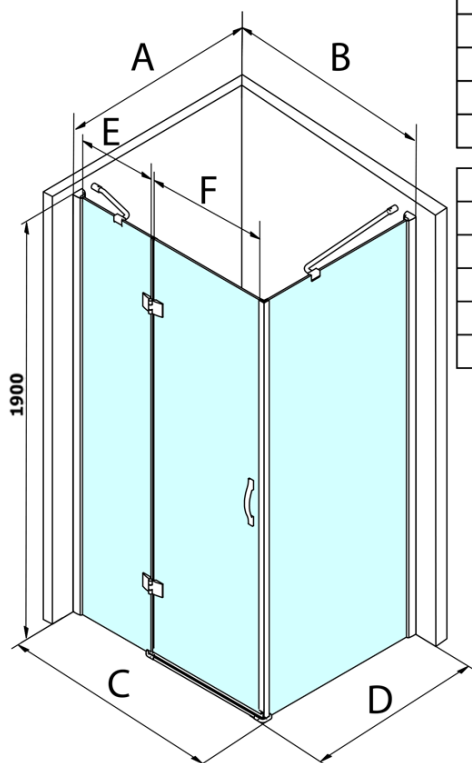

Legro obdĺžniková sprchová zástena 1100x700mm L/P varianta

Objednací kód: GL1111GL5670

Základné informácie

Značka: Gelco
Séria: LEGRO

Rozmery

Šírka: 1100 mm
Výška: 1900 mm
Hĺbka: 700 mm

Vlastnosti

Farba profilu: Chróm - Leštený hliník
Tvar: Obdĺžnikové zásteny
Typ otvárania: Otváracie jednokrídlové
Smer otvárania: Univerzálne
Šírka vstupu: 600 mm
Typ výplne: Číre sklo
Úprava skla: Coated glass
Hrúbka skla: 6 mm
Vlastnosti: Bezrámové prevedenie
Hmotnosť / ks: 68.1 kg
Balenie: 2 ks
Záruka: 3 roky

Náhradné diely

LEGRO set zvislých tesnení pre 8mm sklo, 1900mm (Objednací kód: NDGL03)

LEGRO set magnetických tesnení pre dvere s pevnou stenou, 1900mm (Objednací kód: NDGL05)

LEGRO-ONE tesnenie spodné pre rovné sklo 6mm, dĺžka 1000mm (Objednací kód: NDGOL01)

Legro obdĺžniková sprchová zástena 1100x700mm L/P varianta

Technický list

MODEL	B	C	E	F
GL1190	875-895	880-900	220	600
GL1110	975-995	980-1000	320	600
GL1111	1075-1095	1080-1100	420	600
GL1112	1175-1195	1180-1200	520	600