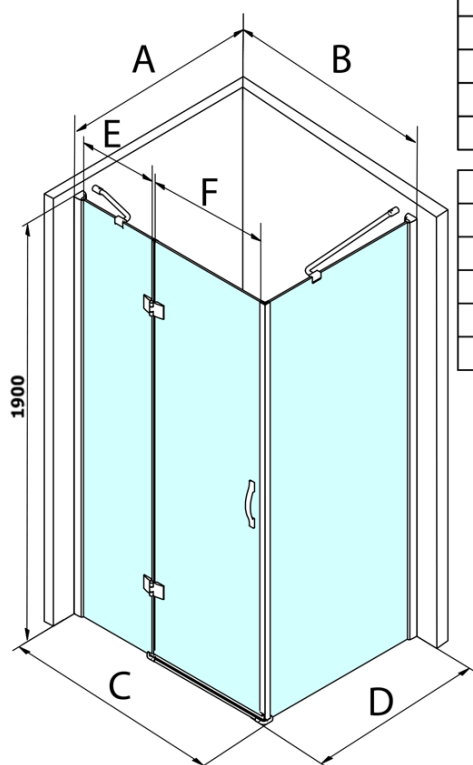

Legro obdĺžniková sprchová zástena 1100x700mm L/P varianta

Technický list

MODEL	B	C	E	F
GL1190	875-895	880-900	220	600
GL1110	975-995	980-1000	320	600
GL1111	1075-1095	1080-1100	420	600
GL1112	1175-1195	1180-1200	520	600

MODEL	A	D
GL5670	671-691	680-700
GL5680	771-791	780-800
GL5690	871-891	880-900
GL5610	971-991	980-1000
GL5612	1171-1191	1180-1200