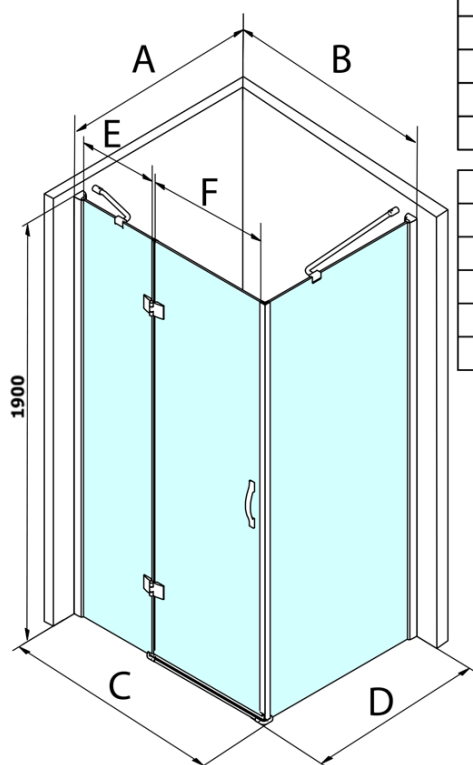

Legro obdĺžniková sprchová zástena 1100x700mm L/P varianta

Objednací kód: GL1111GL5670

Základné informácie

Značka: Gelco
Séria: LEGRO

Rozmery

Šírka: 1100 mm
Výška: 1900 mm
Hĺbka: 700 mm

Vlastnosti

Farba profilu: Chróm - Leštený hliník
Tvar: Obdĺžnikové zásteny
Typ otvárania: Otváracie jednokrídlové
Smer otvárania: Univerzálne
Šírka vstupu: 600 mm
Typ výplne: Číre sklo
Úprava skla: Coated glass
Hrúbka skla: 6 mm
Vlastnosti: Bezrámové prevedenie
Hmotnosť / ks: 68.1 kg
Balenie: 2 ks
Záruka: 3 roky

Náhradné diely

Set zvislých tesnení medzi sklá 8mm (Objednací kód: NDGL03)

LEGRO set magnetických tesnení pre dvere s pevnou stenou, 1900mm (Objednací kód: NDGL05)

LEGRO-ONE tesnenie spodné pre rovné sklo 6mm, dĺžka 1000mm (Objednací kód: NDGOL01)

Legro obdĺžniková sprchová zástena 1100x700mm L/P varianta

Technický list

MODEL	B	C	E	F
GL1190	875-895	880-900	220	600
GL1110	975-995	980-1000	320	600
GL1111	1075-1095	1080-1100	420	600
GL1112	1175-1195	1180-1200	520	600