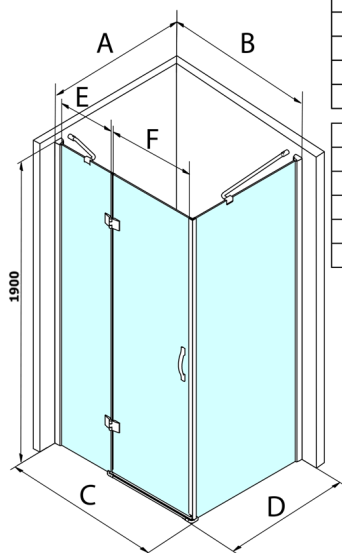

Legro obdĺžniková sprchová zástena 1100x700mm L/P varianta

Objednací kód: GL1111GL5670

Rozmery

Šírka: 1100 mm
 Výška: 1900 mm
 Hĺbka: 700 mm

Vlastnosti

Záruka: 3 roky

Technický list

MODEL	B	C	E	F
GL1190	875-895	880-900	220	600
GL1110	975-995	980-1000	320	600
GL1111	1075-1095	1080-1100	420	600
GL1112	1175-1195	1180-1200	520	600

MODEL	A	D
GL5670	671-691	680-700
GL5680	771-791	780-800
GL5690	871-891	880-900
GL5610	971-991	980-1000
GL5612	1171-1191	1180-1200