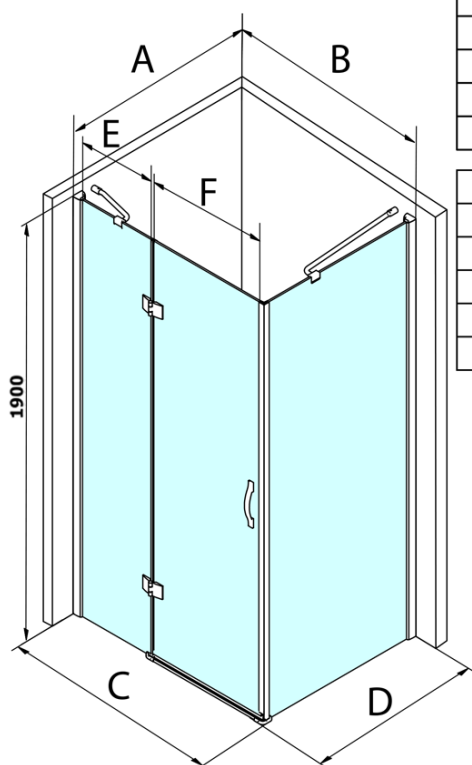

Legro štvorcová sprchová zástena 1000x1000mm L/P varianta

Technický list

MODEL	B	C	E	F
GL1190	875-895	880-900	220	600
GL1110	975-995	980-1000	320	600
GL1111	1075-1095	1080-1100	420	600
GL1112	1175-1195	1180-1200	520	600

MODEL	A	D
GL5670	671-691	680-700
GL5680	771-791	780-800
GL5690	871-891	880-900
GL5610	971-991	980-1000
GL5612	1171-1191	1180-1200