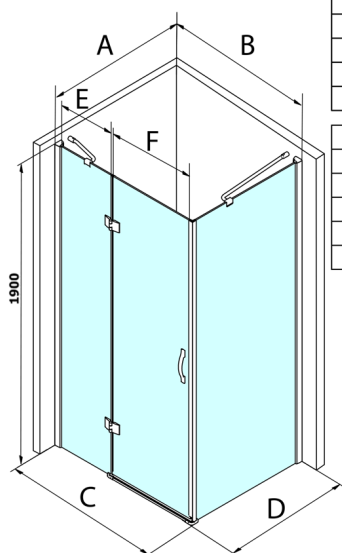

Legro štvorcová sprchová zástena 1000x1000mm L/P varianta

Objednací kód: GL1110GL5610

Rozmery

Šírka: 1000 mm

Výška: 1900 mm

Hĺbka: 1000 mm

Vlastnosti

Záruka: 3 roky

Technický list

MODEL	B	C	E	F
GL1190	875-895	880-900	220	600
GL1110	975-995	980-1000	320	600
GL1111	1075-1095	1080-1100	420	600
GL1112	1175-1195	1180-1200	520	600

MODEL	A	D
GL5670	671-691	680-700
GL5680	771-791	780-800
GL5690	871-891	880-900
GL5610	971-991	980-1000
GL5612	1171-1191	1180-1200